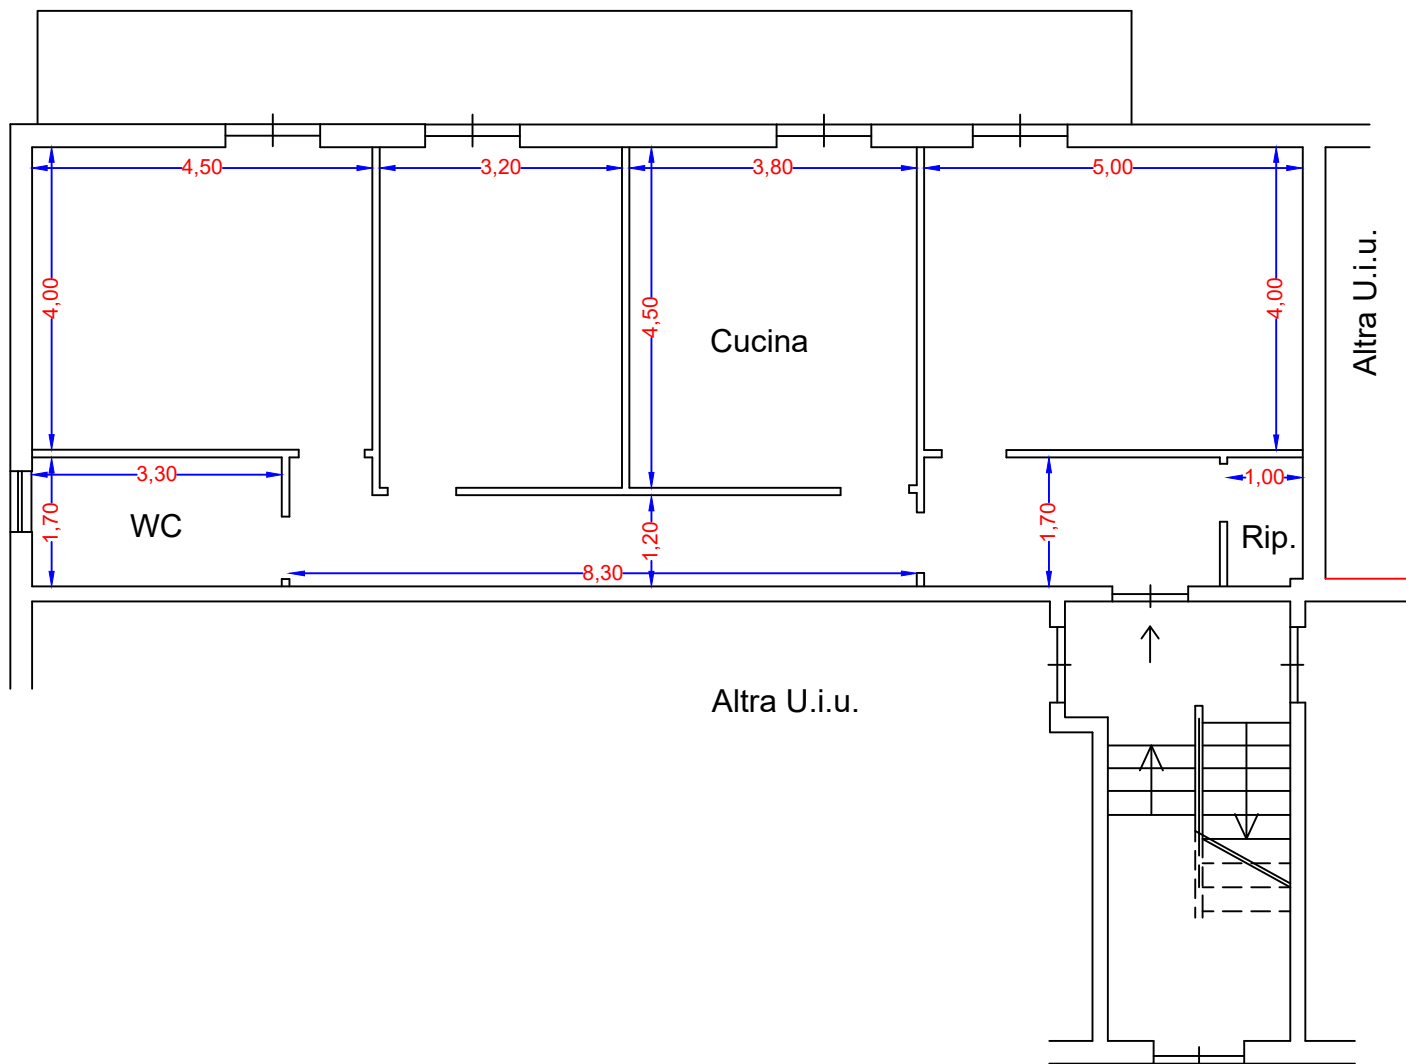

PIANO TERRA  
H= 2.90 mt

Corte

Altra U.i.u.

Altra U.i.u.

NORD